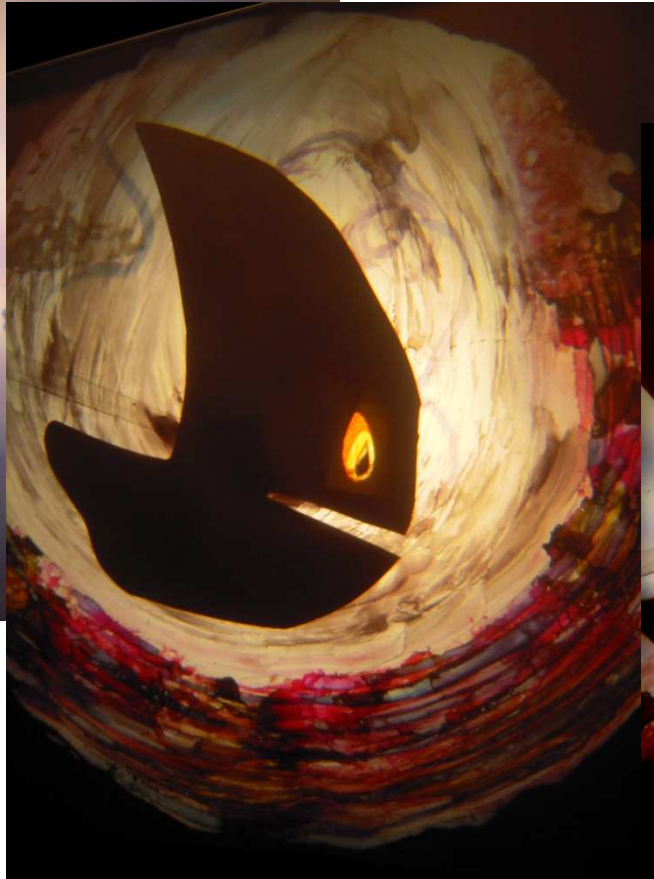

Centre des Eclaireuses Eclaireurs de France – La Merlerie – 03600 Colombier | www.auvergne-limousin.ecles.fr

**Cet été, à la Merlerie,
dans un centre éclé au coeur de
l'Allier**

En bordure d'une rivière...

Des Masques

Des ombres

Un Clown

Du Circle Song et des percussions

De la photo...

Et des animaux étranges

**Vous attendent
Entre le 5 et le 18 août 2013...**

***Que vous ayez un projet artistique
ou simplement pour le plaisir ,***